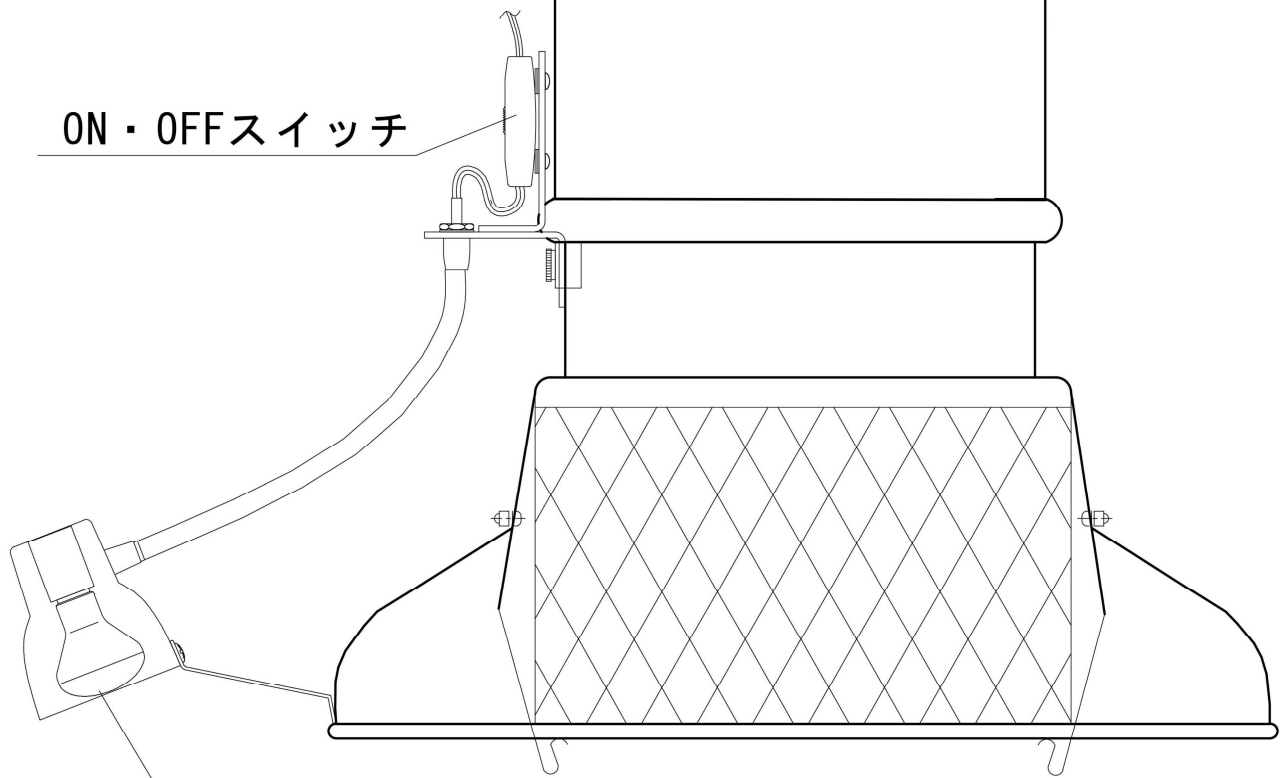

AC100V コンセント 約1,1m

ON・OFFスイッチ

ミニレフ電球40W (E17) LED電球40W相当

品名：焼肉フード YF-3112S・3112SSL	株式会社 浅井工業
---------------------------	-----------