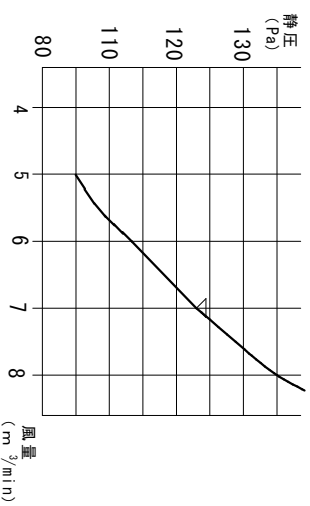

830

ショートサイズ

標準サイズ

【吸込口取付要領】

性能特性表

性能特性

項目	210	262	330
風量	5m ³ /min	6m ³ /min	7m ³ /min
必要静圧	98Pa	112.5Pa	123.0Pa
冷房負荷	2.8Kw	3.4Kw	3.9Kw
騒音	44dB	48dB	52dB

↑定格

製品仕様	
記号	名称
①	フード本体
②	フィルターケース
③	吸込み口
④	短管
⑤	ビジュア
⑥	ターボ-FVD
⑦	脱着ジャケット
⑧	フィルター本体
製品重量	標準サイズ 約6.1Kg ショートサイズ 約5.8Kg
①	鉄 SS 1.0t
②	鉄 SS
③	鉄 SS 1.0t
④	鉄 SS 0.6t
⑤	鉄 SS 0.6t
⑥	鉄 SS 1.6t 温度ヒューズ 180°C
⑦	鉄 SS 1.0t
⑧	ステンレス SUS304