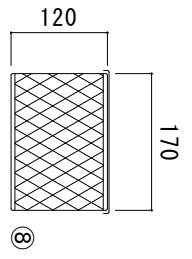

830

ショートサイズ

標準サイズ

【吸込口取付要領】

性能特性表

性能特性

項目	210	262	330
風量	5m ³ /min	6m ³ /min	7m ³ /min
必要静圧	98Pa	112.5Pa	123.0Pa
冷房負荷	2.8Kw	3.4Kw	3.9Kw
騒音	44dB	48dB	52dB

↑定格

製品仕様	
記号	名称
①	フード本体
②	フィルターケース
③	吸込み口
④	短管
⑤	ビジュア
⑥	ターボ-FVD
⑦	脱着ジャケット
⑧	フィルター本体
製品重量	標準サイズ 約6.1Kg ショートサイズ 約5.8Kg
①	鉄 SS 1.0t
②	鉄 SS
③	鉄 SS 1.0t
④	鉄 SS 0.6t
⑤	鉄 SS 0.6t
⑥	鉄 SS 1.6t 温度ヒューズ 180°C
⑦	鉄 SS 1.0t
⑧	ステンレス SUS304