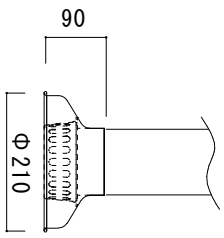

830

ショートサイズ

標準サイズ

【吸込口取付要領】

性能特性表

性能特性

項目	210	262	330
風量	5m ³ /min	6m ³ /min	7m ³ /min
必要静圧	98Pa	112.5Pa	123.0Pa
冷房負荷	2.8Kw	3.4Kw	3.9Kw
騒音	44dB	48dB	52dB

↑定格

製品仕様	
記号	名称
①	フード本体
②	フィルターケース
③	吸込み口
④	短管
⑤	ビジュア
⑥	ターボ-FVD
⑦	脱着ジャケット
⑧	フィルター本体
製品重量	標準サイズ 約6.1Kg ショートサイズ 約5.8Kg
①	鉄 SS 1.0t
②	鉄 SS
③	鉄 SS 1.0t
④	鉄 SS 0.6t
⑤	鉄 SS 0.6t
⑥	鉄 SS 1.6t 温度ヒューズ 180°C
⑦	鉄 SS 1.0t
⑧	ステンレス SUS304