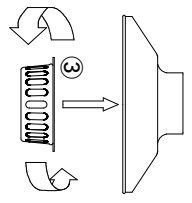

830

ショートサイズ

標準サイズ

【吸込口取付要領】

性能特性表

性能特性

項目	210	262	330
風量	5m ³ /min	6m ³ /min	7m ³ /min
必要静圧	98Pa	112.5Pa	123.0Pa
冷房負荷	2.8Kw	3.4Kw	3.9Kw
騒音	44dB	48dB	52dB

↑定格

製品仕様	
記号	名称
①	フード本体
②	フィルターケース
③	吸込み口
④	短管
⑤	ビジュア
⑥	ターボ-FVD
⑦	脱着ジャケット
⑧	フィルター本体
製品重量	標準サイズ 約6.1Kg ショートサイズ 約5.8Kg
①	鉄 SS 1.0t
②	鉄 SS
③	鉄 SS 1.0t
④	鉄 SS 0.6t
⑤	鉄 SS 0.6t
⑥	鉄 SS 1.6t 温度ヒューズ 180°C
⑦	鉄 SS 1.0t
⑧	ステンレス SUS304