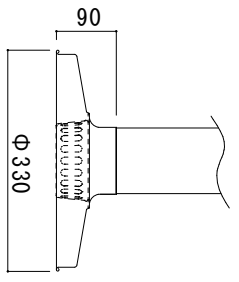

830

ショートサイズ

標準サイズ

【吸込口取付要領】

性能特性表

性能特性

項目	210	262	330
風量	5m ³ /min	6m ³ /min	7m ³ /min
必要静圧	98Pa	112.5Pa	123.0Pa
冷房負荷	2.8Kw	3.4Kw	3.9Kw
騒音	44dB	48dB	52dB

↑定格

製品仕様	
記号	名称
①	フード本体
②	フィルターケース
③	吸込み口
④	短管
⑤	ビジュア
⑥	ターボ-FVD
⑦	脱着ジャケット
⑧	フィルター本体
製品重量	標準サイズ 約6.1Kg ショートサイズ 約5.8Kg
①	鉄 SS 1.0t
②	鉄 SS
③	鉄 SS 1.0t
④	鉄 SS 0.6t
⑤	鉄 SS 0.6t
⑥	鉄 SS 1.6t 温度ヒューズ 180°C
⑦	鉄 SS 1.0t
⑧	ステンレス SUS304