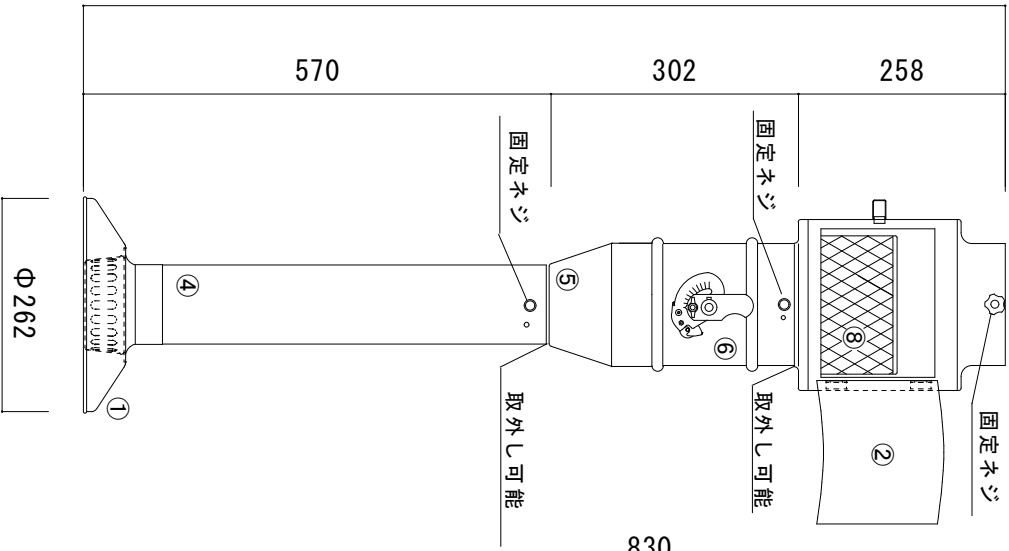

830

ショートサイズ

標準サイズ

【吸込口取付要領】

性能特性表

性能特性

項目	210	262	330
風量	5m ³ /min	6m ³ /min	7m ³ /min
必要静圧	98Pa	112.5Pa	123.0Pa
冷房負荷	2.8Kw	3.4Kw	3.9Kw
騒音	44dB	48dB	52dB

↑定格

製品仕様	
記号	名称
①	フード本体
②	フィルターケース
③	吸込み口
④	短管
⑤	ビジュア
⑥	ターボ-FVD
⑦	脱着ジャケット
⑧	フィルター本体
製品重量	標準サイズ 約6.1Kg ショートサイズ 約5.8Kg
①	鉄 SS 1.0t
②	鉄 SS
③	鉄 SS 1.0t
④	鉄 SS 0.6t
⑤	鉄 SS 0.6t
⑥	鉄 SS 1.6t 温度ヒューズ 180°C
⑦	鉄 SS 1.0t
⑧	ステンレス SUS304