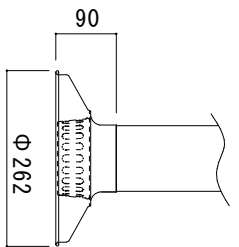

830

ショートサイズ

標準サイズ

【吸込口取付要領】

性能特性表

性能特性

項目	210	262	330
風量	5m ³ /min	6m ³ /min	7m ³ /min
必要静圧	98Pa	112.5Pa	123.0Pa
冷房負荷	2.8Kw	3.4Kw	3.9Kw
騒音	44dB	48dB	52dB

↑定格

製品仕様	
記号	名称
①	フード本体
②	フィルターケース
③	吸込み口
④	短管
⑤	ビジュア
⑥	ターボ-FVD
⑦	脱着ジャケット
⑧	フィルター本体
製品重量	標準サイズ 約6.1Kg ショートサイズ 約5.8Kg
①	鉄 SS 1.0t
②	鉄 SS
③	鉄 SS 1.0t
④	鉄 SS 0.6t
⑤	鉄 SS 0.6t
⑥	鉄 SS 1.6t 温度ヒューズ 180°C
⑦	鉄 SS 1.0t
⑧	ステンレス SUS304