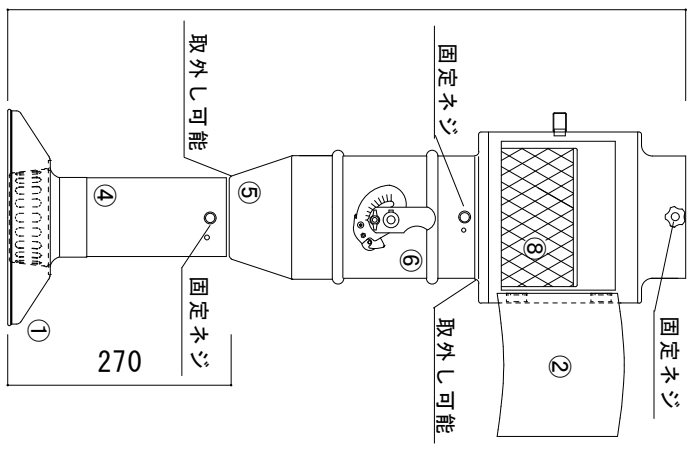

830

ショートサイズ

標準サイズ

【吸込口取付要領】

性能特性表

性能特性

項目	210	262	330
風量	5m ³ /min	6m ³ /min	7m ³ /min
必要静圧	98Pa	112.5Pa	123.0Pa
冷房負荷	2.8Kw	3.4Kw	3.9Kw
騒音	44dB	48dB	52dB

↑定格

製品仕様	
記号	名称
①	フード本体
②	フィルターケース
③	吸込み口
④	短管
⑤	ビジュア
⑥	ターボ-FVD
⑦	脱着ジャケット
⑧	フィルター本体
製品重量	標準サイズ 約6.1Kg ショートサイズ 約5.8Kg
①	鉄 SS 1.0t
②	鉄 SS
③	鉄 SS 1.0t
④	鉄 SS 0.6t
⑤	鉄 SS 0.6t
⑥	鉄 SS 1.6t 温度ヒューズ 180°C
⑦	鉄 SS 1.0t
⑧	ステンレス SUS304