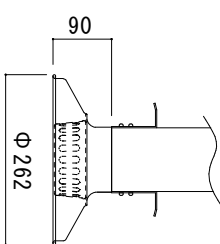

標準サイズ

ショートサイズ

吸込口取付要領

差し込んで回す

製品仕様		
記号	名称	素材
①	フード本体	鉄 1.0t
②	フィルター-カバー	本体 SS
③	吸込口	鉄SS 1.0t
④	外スライト管	鉄SS 0.6t
⑤	内スライト管	ステンレス SUS304
⑥	リレーサ	鉄SS 0.6t
⑦	ファン-FVD	鉄 SS 1.6t 温度範囲-180°C
⑧	脱着ジャケット	鉄SS 1.0t
⑨	フィルター-本体	ステンレス SUS304
⑩	取っ手	鉄 SS 2.0t
製品重量		標準サイズ 約6.4Kg ショートサイズ 約6.2Kg

性能特性表

性能特性

↓定格

性能特性	5m³/min	6m³/min	7m³/min	8m³/min	9m³/min
風量 <sup>W</sup>	5m³/min	6m³/min	7m³/min	8m³/min	9m³/min
必要静圧	98Pa	112.5Pa	123.0Pa	135.0Pa	153.0Pa
冷房負荷	2.8KW	3.4KW	3.9KW	4.5KW	5.1KW
騒音	44dB	48dB	52dB	58dB	64dB