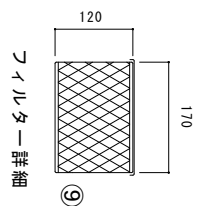

標準サイズ

ショートサイズ

吸込口取付要領

差し込んで回す

製品仕様		
記号	名称	素材
①	フード本体	鉄 1.0t
②	フィルター-カバー	本体 SS
③	吸込口	鉄SS 1.0t
④	外スライト管	鉄SS 0.6t
⑤	内スライト管	ステンレス SUS304
⑥	リレーサ	鉄SS 0.6t
⑦	ファン-FVD	鉄 SS 1.6t 温度範囲-180°C
⑧	脱着ジャケット	鉄SS 1.0t
⑨	フィルター-本体	ステンレス SUS304
⑩	取っ手	鉄 SS 2.0t
製品重量		標準サイズ 約6.4Kg ショートサイズ 約6.2Kg

性能特性表

性能特性

↓定格

性能特性	5m³/min	6m³/min	7m³/min	8m³/min	9m³/min
風量 <sup>W</sup>	5m³/min	6m³/min	7m³/min	8m³/min	9m³/min
必要静圧	98Pa	112.5Pa	123.0Pa	135.0Pa	153.0Pa
冷房負荷	2.8KW	3.4KW	3.9KW	4.5KW	5.1KW
騒音	44dB	48dB	52dB	58dB	64dB