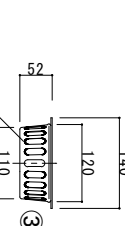

標準サイズ

ショートサイズ

吸込口取付要領

差し込んで回す

製品仕様		
記号	名称	素材
①	フード本体	鉄 1.0t
②	フィルター-カバー	本体 SS
③	吸込口	鉄SS 1.0t
④	外スライト管	鉄SS 0.6t
⑤	内スライト管	ステンレス SUS304
⑥	リレーサ	鉄SS 0.6t
⑦	ファン-FVD	鉄 SS 1.6t 温度範囲-180°C
⑧	脱着ジャケット	鉄SS 1.0t
⑨	フィルター-本体	ステンレス SUS304
⑩	取っ手	鉄 SS 2.0t
製品重量		標準サイズ 約6.4Kg ショートサイズ 約6.2Kg

性能特性表

性能特性

↓定格

性能特性	5m³/min	6m³/min	7m³/min	8m³/min	9m³/min
風量 <sup>W</sup>	5m³/min	6m³/min	7m³/min	8m³/min	9m³/min
必要静圧	98Pa	112.5Pa	123.0Pa	135.0Pa	153.0Pa
冷房負荷	2.8KW	3.4KW	3.9KW	4.5KW	5.1KW
騒音	44dB	48dB	52dB	58dB	64dB