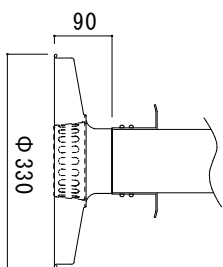

標準サイズ

ショートサイズ

吸込口取付要領

差し込んで回す

製品仕様		
記号	名称	素材
①	フード本体	鉄 1.0t
②	フィルター-カバー	本体 SS
③	吸込口	鉄SS 1.0t
④	外スライト管	鉄SS 0.6t
⑤	内スライト管	ステンレス SUS304
⑥	リレーサ	鉄SS 0.6t
⑦	ファン-FVD	鉄 SS 1.6t 温度範囲-180°C
⑧	脱着ジャケット	鉄SS 1.0t
⑨	フィルター-本体	ステンレス SUS304
⑩	取っ手	鉄 SS 2.0t
製品重量		標準サイズ 約6.4Kg ショートサイズ 約6.2Kg

性能特性表

性能特性

↓定格

性能特性	5m³/min	6m³/min	7m³/min	8m³/min	9m³/min
風量 <sup>W</sup>	5m³/min	6m³/min	7m³/min	8m³/min	9m³/min
必要静圧	98Pa	112.5Pa	123.0Pa	135.0Pa	153.0Pa
冷房負荷	2.8KW	3.4KW	3.9KW	4.5KW	5.1KW
騒音	44dB	48dB	52dB	58dB	64dB