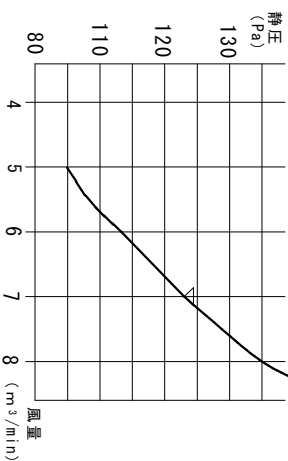

標準サイズ

ショートサイズ

吸込口取付要領

差し込んで回す

製品仕様		
記号	名称	素材
①	フード本体	鉄 1.0t
②	フィルター-カバー	本体 SS
③	吸込口	鉄SS 1.0t
④	外スライト管	鉄SS 0.6t
⑤	内スライト管	ステンレス SUS304
⑥	リレーサ	鉄SS 0.6t
⑦	ファン-FVD	鉄 SS 1.6t 温度範囲-180°C
⑧	脱着ジャケット	鉄SS 1.0t
⑨	フィルター-本体	ステンレス SUS304
⑩	取っ手	鉄 SS 2.0t
製品重量		標準サイズ 約6.4Kg ショートサイズ 約6.2Kg

性能特性表

性能特性

↓定格

性能特性	5m³/min	6m³/min	7m³/min	8m³/min	9m³/min
風量 <sup>W</sup>	5m³/min	6m³/min	7m³/min	8m³/min	9m³/min
必要静圧	98Pa	112.5Pa	123.0Pa	135.0Pa	153.0Pa
冷房負荷	2.8KW	3.4KW	3.9KW	4.5KW	5.1KW
騒音	44dB	48dB	52dB	58dB	64dB