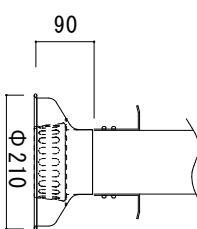

標準サイズ

ショートサイズ

吸込口取付要領

差し込んで回す

製品仕様		
記号	名称	素材
①	フード本体	鉄 1.0t
②	フィルター-カバー	本体 SS
③	吸込口	鉄SS 1.0t
④	外スライト管	鉄SS 0.6t
⑤	内スライト管	ステンレス SUS304
⑥	リレーサ	鉄SS 0.6t
⑦	ファン-FVD	鉄 SS 1.6t 温度範囲-180°C
⑧	脱着ジャケット	鉄SS 1.0t
⑨	フィルター-本体	ステンレス SUS304
⑩	取っ手	鉄 SS 2.0t
製品重量		標準サイズ 約6.4Kg ショートサイズ 約6.2Kg

性能特性表

性能特性

↓定格

性能特性	5m³/min	6m³/min	7m³/min	8m³/min	9m³/min
風量 <sup>W</sup>	5m³/min	6m³/min	7m³/min	8m³/min	9m³/min
必要静圧	98Pa	112.5Pa	123.0Pa	135.0Pa	153.0Pa
冷房負荷	2.8KW	3.4KW	3.9KW	4.5KW	5.1KW
騒音	44dB	48dB	52dB	58dB	64dB