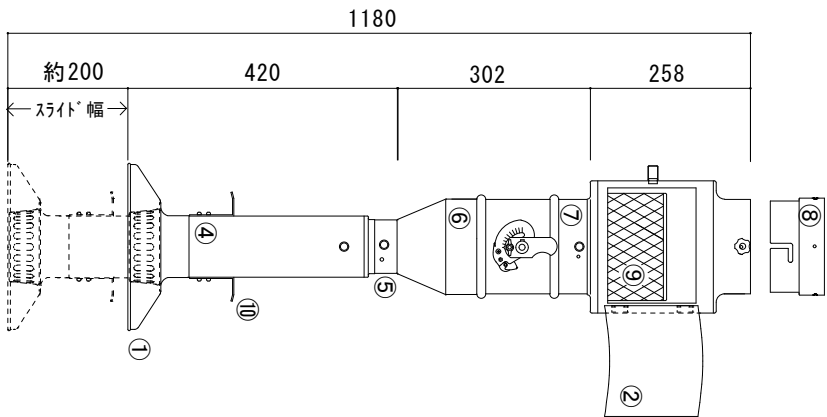

標準サイズ

ショートサイズ

吸込口取付要領

差し込んで回す

製品仕様		
記号	名称	素材
①	フード本体	鉄 1.0t
②	フィルター-カバー	本体 SS
③	吸込口	鉄SS 1.0t
④	外スライト管	鉄SS 0.6t
⑤	内スライト管	ステンレス SUS304
⑥	リレーサ	鉄SS 0.6t
⑦	ファン-FVD	鉄 SS 1.6t 温度範囲-180°C
⑧	脱着ジャケット	鉄SS 1.0t
⑨	フィルター-本体	ステンレス SUS304
⑩	取っ手	鉄 SS 2.0t
製品重量		標準サイズ 約6.4Kg ショートサイズ 約6.2Kg

性能特性表

性能特性

↓定格

性能特性	5m³/min	6m³/min	7m³/min	8m³/min	9m³/min
風量 <sup>W</sup>	5m³/min	6m³/min	7m³/min	8m³/min	9m³/min
必要静圧	98Pa	112.5Pa	123.0Pa	135.0Pa	153.0Pa
冷房負荷	2.8KW	3.4KW	3.9KW	4.5KW	5.1KW
騒音	44dB	48dB	52dB	58dB	64dB